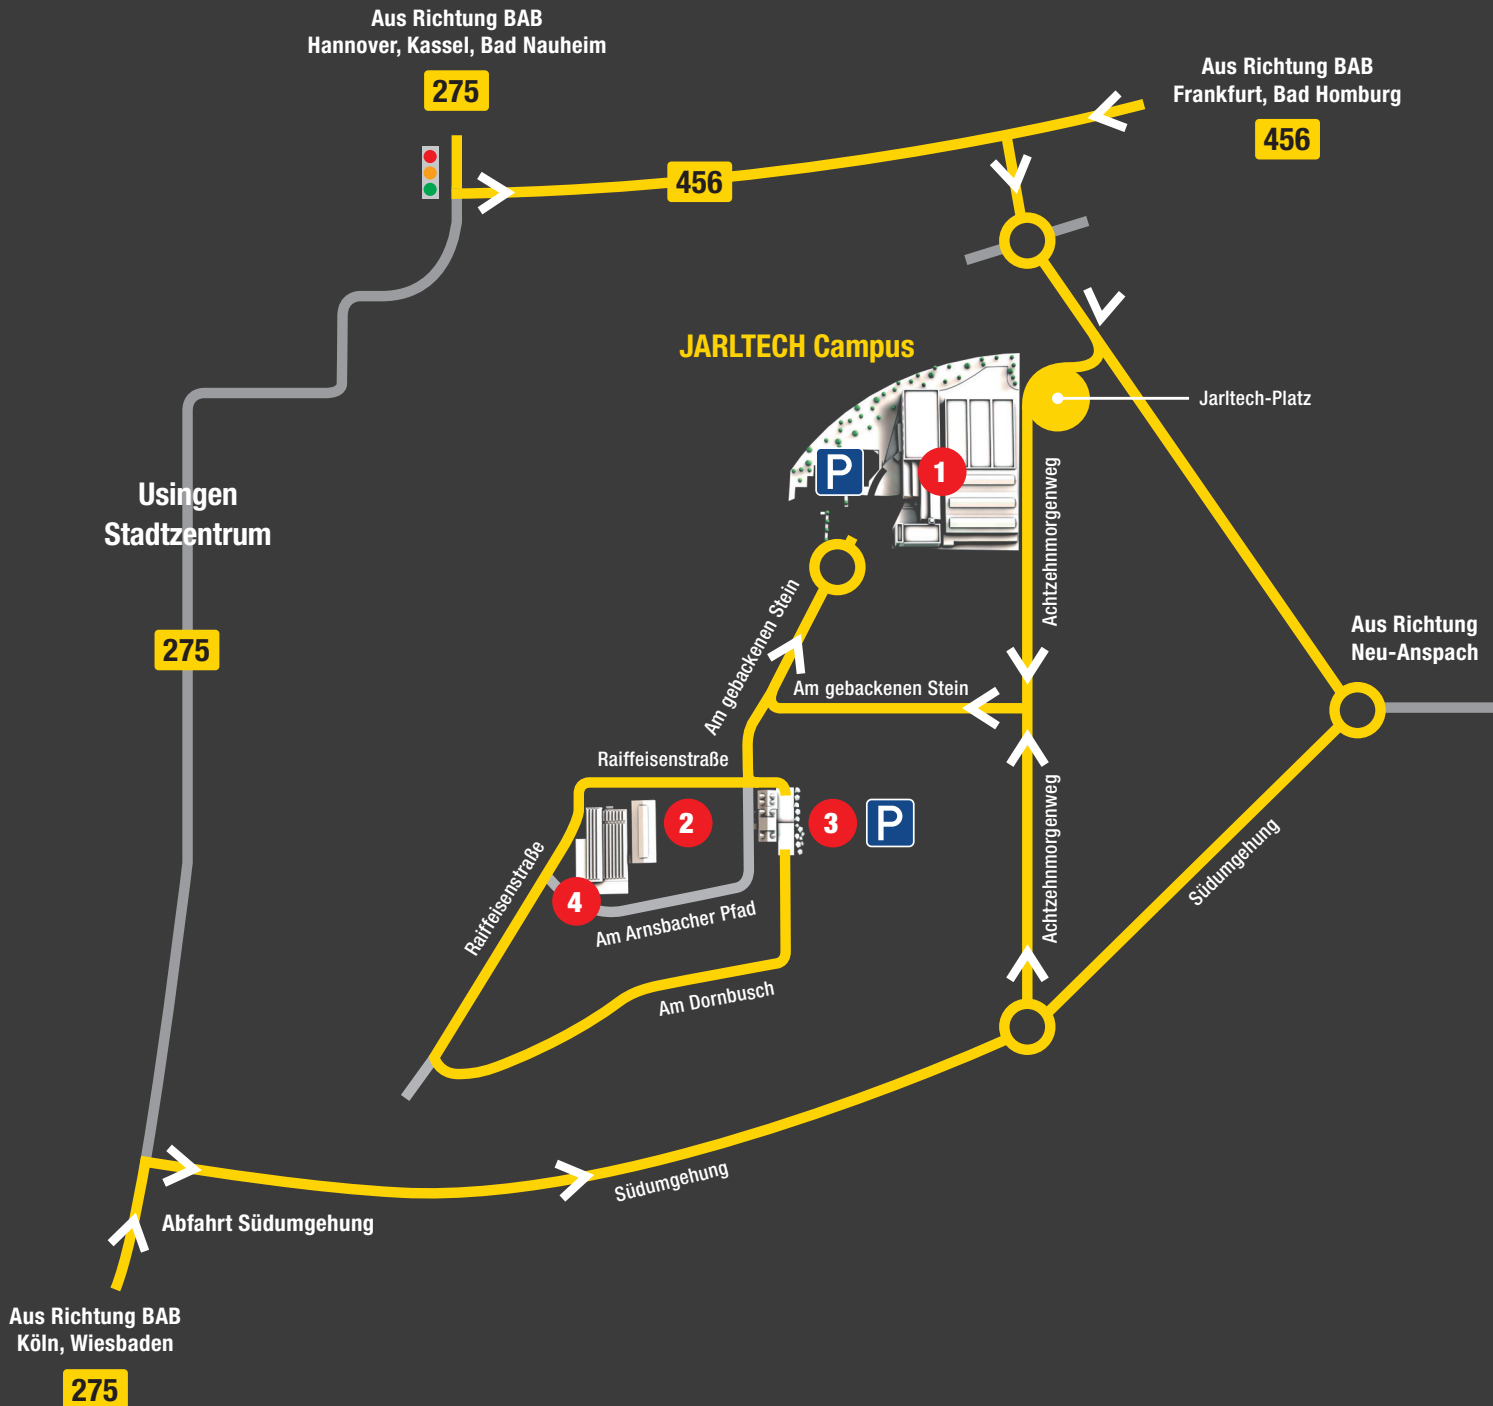

Anfahrt JARLTECH Campus / Event & Training Centre

- 1 JARLTECH Campus 
- 2 JARLTECH Event & Training Centre
- 3 JARLTECH Gebäude 5 
- 4 JARLTECH Showroom / Gebäude 1

Anfahrt JARLTECH Campus über »Am gebackenen Stein«.

Adresse für Ihr Navi:
Am gebackenen Stein 18
61250 Usingen

GPS-Koordinaten: 50°19'46.3"N 8°31'40,0"O